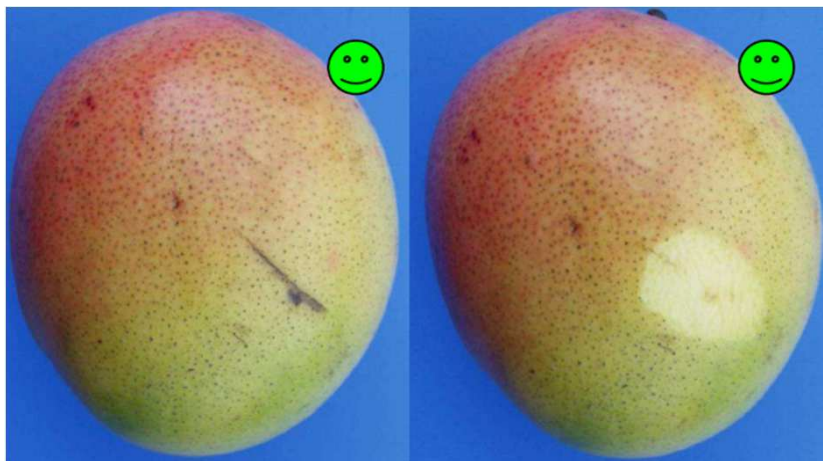

### Термины и определения

Излишняя внешняя влажность: Влага на плодах от промывки, дождя.

Примечание - конденсат на плодах, вызванный разницей температур, не считают излишней внешней влажностью.

### Качественный

Слева типичная форма (сорт Tommy Atkins), справа допустимый дефект формы

Потёртости из-за ветра ≤ 3см<sup>2</sup>

Зарубцевавшиеся потёртости / парша ≤ 3см<sup>2</sup>

Пожелтение разновидностей зеленой окраски, вызванное прямым воздействием солнечного света, ≤ 40% поверхности плода

Зарубцевавшийся мех повреждение, не глубже 3 мм и не длинее/диаметра 1,3 см

Выделение латекса  $\leq 1,3$ см  
(длины/диаметра)

Белые чечевички: слева типичный плод, справа допустимый предел проявления дефекта.

Ржавые чечевички: слева типичный плод, справа допустимый предел проявления дефекта.

Плодоножка  $\leq 1$ см

Плотность 2,7-6,4

Нестандарт

Грубый дефект формы

Механические повреждения, обнажающие и затрагивающие мякоть