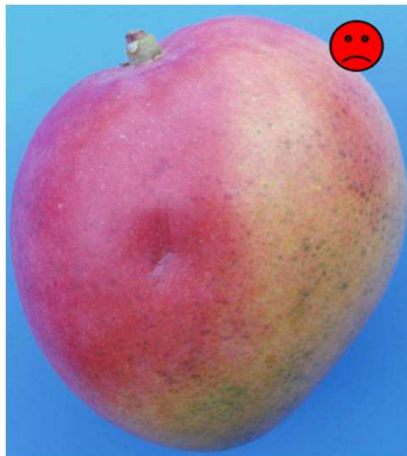

Ржавые чечевички: слева типичный плод, справа допустимый предел проявления дефекта.

Плодоножка  $\leq 1$ см

Плотность 2,7-6,4

Нестандарт

Грубый дефект формы

Механические повреждения, обнажающие и затрагивающие мякоть

Плодоножка > 1см

Солнечный ожёг > 3см<sup>2</sup>

Полости в мякоти

Побитость глубже 3 мм и  
длиннее/диаметра 1,3 см

Остатки хим. обработки

Загрязнение

Выделение латекса > 1,3см  
(длины/диаметра)

Ушиб с потемнением мякоти

Зарубцевавшиеся потёртости / парша >  
3см<sup>2</sup>

Плотность 6,4-10,0 или 0,9-2,7

Отход

Морщинистость

Насекомые на поверхности

Загнившие и гнилые плоды манго

Повреждение мякоти насекомыми

Антракноз