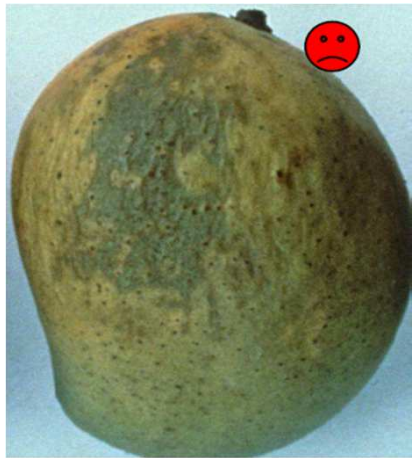

### Качественный

Слева типичная форма (сорт Tommy Atkins), справа допустимый дефект формы

Потёртости из-за ветра ≤ 3см<sup>2</sup>

Зарубцевавшиеся потёртости / парша ≤ 3см<sup>2</sup>

Пожелтение разновидностей зеленой окраски, вызванное прямым воздействием солнечного света, ≤ 40% поверхности плода

Зарубцевавшийся мех повреждение, не глубже 3 мм и не длинее/диаметра 1,3 см

Выделение латекса  $\leq 1,3$ см  
(длины/диаметра)

Белые чечевички: слева типичный плод, справа допустимый предел проявления дефекта.

Ржавые чечевички: слева типичный плод, справа допустимый предел проявления дефекта.

Плодоножка  $\leq 1$ см

Плотность 2,7-6,4

Нестандарт

Грубый дефект формы

Механические повреждения, обнажающие и затрагивающие мякоть

Плодоножка > 1см

Солнечный ожёг > 3см<sup>2</sup>

Полости в мякоти

Побитость глубже 3 мм и  
длиннее/диаметра 1,3 см

Остатки хим. обработки

Загрязнение

Выделение латекса > 1,3см  
(длины/диаметра)

Ушиб с потемнением мякоти