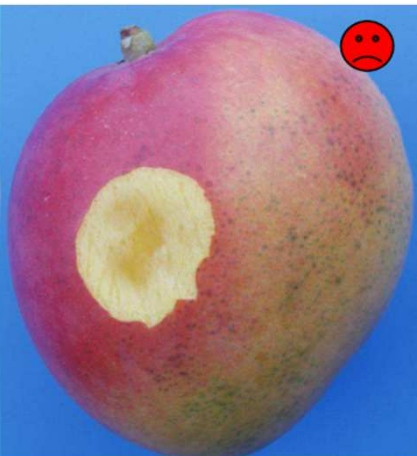

### Качественный

Слева типичная форма (сорт Tommy Atkins), справа допустимый дефект формы

Потёртости из-за ветра ≤ 3см<sup>2</sup>

Зарубцевавшиеся потёртости / парша ≤ 3см<sup>2</sup>

Пожелтение разновидностей зеленой окраски, вызванное прямым воздействием солнечного света, ≤ 40% поверхности плода

Ржавые чечевички: слева типичный плод, справа допустимый предел проявления дефекта.

Плодоножка  $\leq 1$ см

Плотность 2,7-6,4

Нестандарт

Грубый дефект формы

Механические повреждения, обнажающие и затрагивающие мякоть

Плодоножка > 1см

Солнечный ожёг > 3см<sup>2</sup>

Полости в мякоти

Побитость глубже 3 мм и  
длиннее/диаметра 1,3 см

Остатки хим. обработки

Загрязнение

Выделение латекса > 1,3см  
(длины/диаметра)

Ушиб с потемнением мякоти

Зарубцевавшиеся потёртости / парша >  
3см<sup>2</sup>

Плотность 6,4-10,0 или 0,9-2,7

Отход

Морщинистость

Насекомые на поверхности

Загнившие и гнилые плоды манго

Повреждение мякоти насекомыми

Антракноз