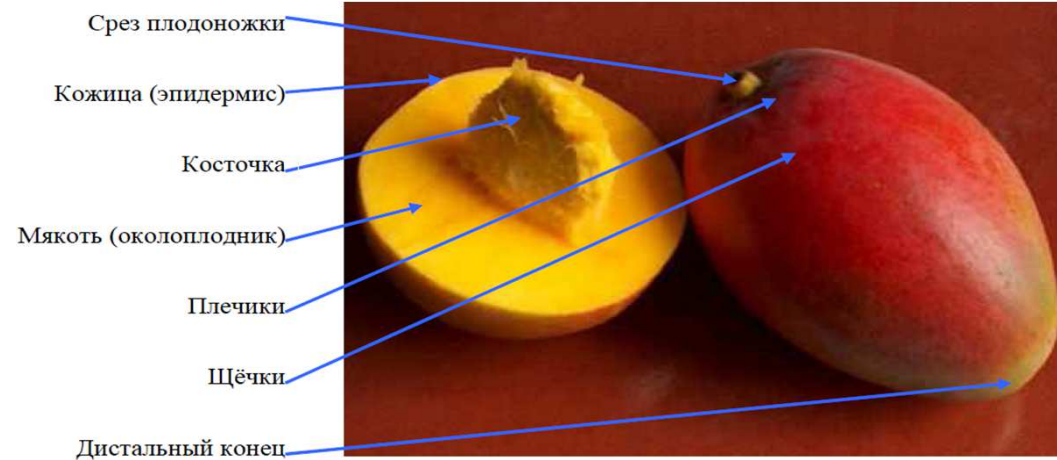

Товарная позиция

- манго свежий
- манго Голд
- манго Экстра

Упаковка по видам

Допустимая температура

Калибр (масса 1 плода)

- ≥ 200 гр
- ≥ 300 гр
- ≥ 300 гр

Плотные картонные коробки или деревянные ящики  
от +4°C до +15°C

### Термины и определения

Излишняя внешняя влажность: Влага на плодах от промывки, дождя.

Примечание - конденсат на плодах, вызванный разницей температур, не считают излишней внешней влажностью.

### Качественный

Слева типичная форма (сорт Tommy Atkins), справа допустимый дефект формы

Потёртости из-за ветра ≤ 3см<sup>2</sup>

Зарубцевавшиеся потёртости / парша ≤ 3см<sup>2</sup>

Пожелтение разновидностей зеленой окраски, вызванное прямым воздействием солнечного света, ≤ 40% поверхности плода