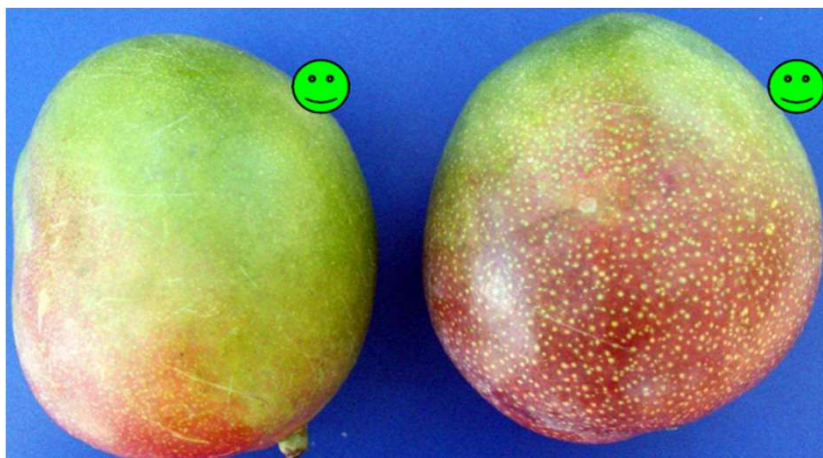

### Термины и определения

Излишняя внешняя влажность: Влага на плодах от промывки, дождя.

Примечание - конденсат на плодах, вызванный разницей температур, не считают излишней внешней влажностью.

### Качественный

Слева типичная форма (сорт Tommy Atkins), справа допустимый дефект формы

Потёртости из-за ветра ≤ 3см<sup>2</sup>

Зарубцевавшиеся потёртости / парша ≤ 3см<sup>2</sup>

Пожелтение разновидностей зеленой окраски, вызванное прямым воздействием солнечного света, ≤ 40% поверхности плода

Зарубцевавшийся мех повреждение, не глубже 3 мм и не длинее/диаметра 1,3 см

Выделение латекса  $\leq 1,3$ см  
(длины/диаметра)

Белые чечевички: слева типичный плод, справа допустимый предел проявления дефекта.

Ржавые чечевички: слева типичный плод, справа допустимый предел проявления дефекта.

Плодоножка  $\leq 1$ см

Плотность 2,7-6,4

Нестандарт

Грубый дефект формы

Механические повреждения, обнажающие и затрагивающие мякоть