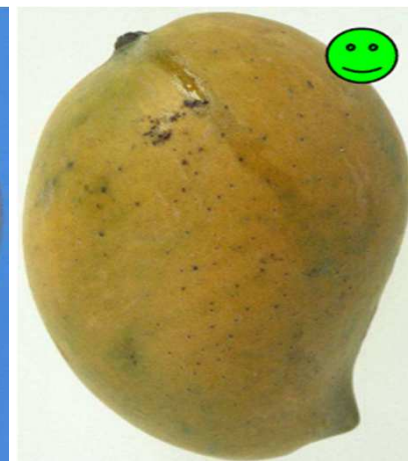

### Термины и определения

Излишняя внешняя влажность: Влага на плодах от промывки, дождя.

Примечание - конденсат на плодах, вызванный разницей температур, не считают излишней внешней влажностью.

### Качественный

Слева типичная форма (сорт Tommy Atkins), справа допустимый дефект формы

Потёртости из-за ветра ≤ 3см<sup>2</sup>

Зарубцевавшиеся потёртости / парша ≤ 3см<sup>2</sup>

Пожелтение разновидностей зеленой окраски, вызванное прямым воздействием солнечного света, ≤ 40% поверхности плода

Зарубцевавшийся мех повреждение, не глубже 3 мм и не длинее/диаметра 1,3 см

Выделение латекса  $\leq 1,3$ см  
(длины/диаметра)

Белые чечевички: слева типичный плод, справа допустимый предел проявления дефекта.

Ржавые чечевички: слева типичный плод, справа допустимый предел проявления дефекта.

Плодоножка  $\leq 1$ см

Плотность 2,7-6,4

Нестандарт

Грубый дефект формы

Механические повреждения, обнажающие и затрагивающие мякоть