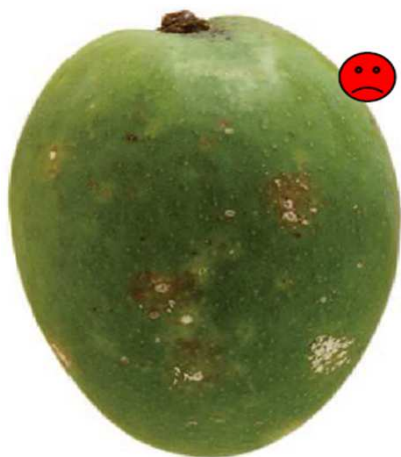

### Качественный

Слева типичная форма (сорт Tommy Atkins), справа допустимый дефект формы

Потёртости из-за ветра ≤ 3см<sup>2</sup>

Зарубцевавшиеся потёртости / парша ≤ 3см<sup>2</sup>

Пожелтение разновидностей зеленой окраски, вызванное прямым воздействием солнечного света, ≤ 40% поверхности плода

Зарубцевавшиеся потёртости / парша >  
3см<sup>2</sup>

Плотность 6,4-10,0 или 0,9-2,7

Отход

Морщинистость

Насекомые на поверхности

Загнившие и гнилые плоды манго

Повреждение мякоти насекомыми

Антракноз