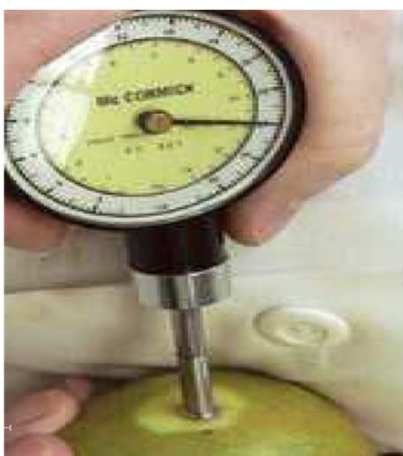

Плотность >10,0 или <0,9

Сорта