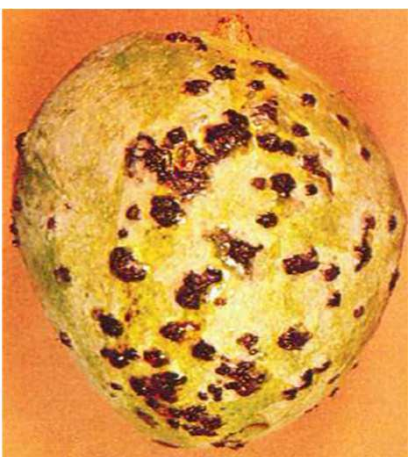

### Качественный

Слева типичная форма (сорт Tommy Atkins), справа допустимый дефект формы

Потёртости из-за ветра ≤ 3см<sup>2</sup>

Зарубцевавшиеся потёртости / парша ≤ 3см<sup>2</sup>

Пожелтение разновидностей зеленой окраски, вызванное прямым воздействием солнечного света, ≤ 40% поверхности плода

Плодоножка > 1см

Солнечный ожёг > 3см<sup>2</sup>

Полости в мякоти

Побитость глубже 3 мм и  
длиннее/диаметра 1,3 см

Остатки хим. обработки

Загрязнение

Выделение латекса > 1,3см  
(длины/диаметра)

Ушиб с потемнением мякоти

Зарубцевавшиеся потёртости / парша >  
3см<sup>2</sup>

Плотность 6,4-10,0 или 0,9-2,7

Отход

Морщинистость

Насекомые на поверхности

Загнившие и гнилые плоды манго

Повреждение мякоти насекомыми

Антракноз

Бактериальная чёрная пятнистость

Диплодиоз

Черная гниль (Аспергиллез)

Пенициллез

Застуженность

Плотность >10,0 или <0,9

Сорта

Carrie